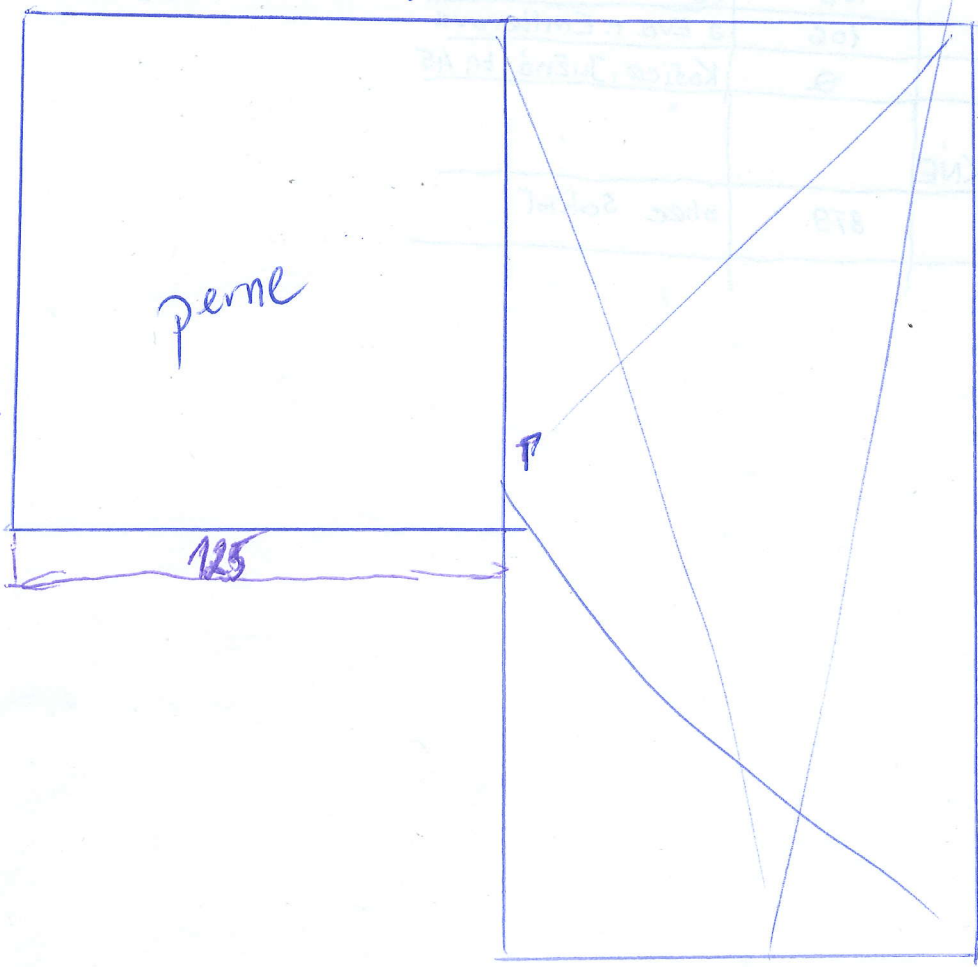

oz.	SCHÉMA	POPIS	počet ks		
			suterén	prízemie	poschodie
1		2400x1250 plastové izolačné trojsklo farba - biela		1	1
2		2100/2400 plastová presklenná stena s jednokrídlovými dverami - pravé izolačné trojsklo farba - biela			1
3		1200/3600 plastové otočné okolo zvislej osi izolačné trojsklo farba - biela		5	
4		1200/2400 horná časť - otočná okolo zvislej osi spodná časť - sklopná plastové izolačné trojsklo farba - biela		1	
5		1200/1800 otočné okolo zvislej osi plastové izolačné trojsklo farba - biela		4	5
6		1250/1500 otočné okolo zvislej osi plastové izolačné trojsklo farba - biela		4	
7		1200/600 sklopné plastové izolačné trojsklo farba - biela		2	9

5x

4x

11

# VONKAJŠIE OKNÁ

ASR - 17/2

oz.	SCHÉMA	POPIS	počet ks		
			suterén	prízemie	poschodie
8		900/1500 otočné a sklopné plastové izolačné dvojsklo farba - biela		5	
9		900/900 otočné a sklopné plastové izolačné trojsklo farba - biela		7	7
10	<del></del>	<del>900/600 sklopné plastové izolačné trojsklo farba - biela</del>	4	5	8
11		1200/900 sklopné plastové izolačné trojsklo farba - biela			1
12		1200/1200 otočné a sklopné plastové izolačné trojsklo farba - biela			2
13		900/1200 otočné a sklopné plastové izolačné trojsklo farba - biela			1
14		600/600 sklopné plastové izolačné trojsklo farba - biela		2	

# DVERE

oz.	SCHÉMA	POPIS	počet ks		
			suterén	prízemie	poschodie
20		900/2000+300 dvere vonkajšie - jednokrídlové čiastočne presklenné plastové izolačné dvojsklo farba - biela		1 - L'	